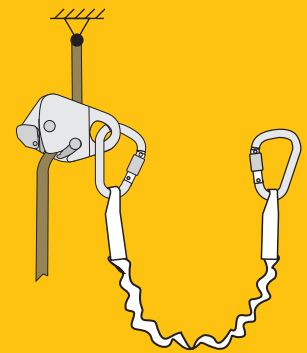

Joule 70 MSD = 386cm

MSD = min. bezpečná vzdálenost
MSD = min. safety distance
*(c = 150 cm; B1 = 10 cm; B2 = 10cm)