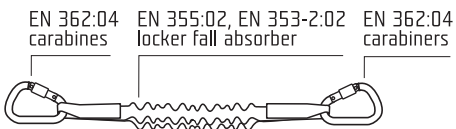

joule 70	
	OK	
A [cm]	70	>70
MSD [cm]	386*	
*c = 150 cm		
*B1 = 10 cm		
*B2 = 10 cm		

(EN) min. safety distance
(CZ) min. bezpečná vzdálenost
(DE) MSD - min. Mindestsicherheitsabstand
(FR) MSD - distance de sécurité
(ES) MSD - distancia min. de seguridad

$MSD = 1m + c + 1,65 \times A + B1 + B2$
 $MSD = 1,65 \times A + B1 + B2$

1. EN 3 years guarantee
   CZ 3 roky záruka
   DE 3 Jahre Garantie
   FR la garantie de 3 ans
   ES 3 años de garantía

1. (EN) batch No.
     (CZ) výrobní číslo
     (DE) Chargennummer
     (FR) Num. no. de lot de fabrication
     (ES) No. de serie
  2. (EN) month / year of manufacture
     (CZ) měsíc / rok výroby
     (DE) produktion monat / jahr
     (FR) mois / année de fabrication
     (ES) mes / año de producción
  3. (EN) model
     (CZ) vzor
     (DE) Model
     (FR) le modèle
     (ES) modelo
  4. (EN) size
     (CZ) velikost
     (DE) Größe
     (FR) taille
     (ES) talla
  5. (EN) MSD - min. safety distance
     (CZ) MSD - min. bezpečná vzdálenost
     (DE) MSD - mindestersicherheitsabstand
     (FR) MSD - distance de sécurité
     (ES) MSD - distancia min. de seguridad

EN 355:02, EN 353-2:02

Directive / směrnice
PSA 89/686/EEC
Nař. vlády 21/2003 Sb.

EC QMS of production inspected by /
ES SRJ výroby prověřuje
VVUU, a.s. Ostrava-Radvanice
Píklatská 1337/7, CR

Certified by / certifikoval
VVUU, a.s. Ostrava-Radvanice
Píklatská 1337/7, CR

CE 1019

8/2017

ver. 16S97022693 0717

SINGING ROCK s.r.o.
Poniklá 317 • CZ - 514 01 Poniklá • Czech Republic
Tel. + 420 481 585 007 • Fax + 420 481 540 040
E-mail: info@singingrock.cz

www.singingrock.com