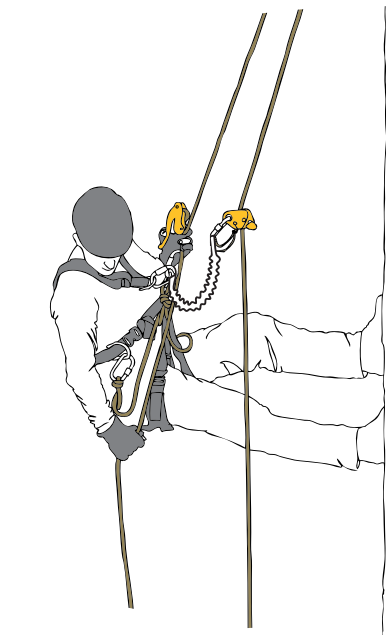

joule 70	
	OK	
A [cm]	70	>70
MSD [cm]	386*	
*c = 150 cm		
*B1 = 10 cm		
*B2 = 10 cm		

(EN) min. safety distance
(CZ) min. bezpečná vzdálenost
(DE) MSD - min. Mindestsicherheitsabstand
(FR) MSD - distance de sécurité
(ES) MSD - distancia min. de seguridad

$MSD = 1m + c + 1,65 \times A + B1 + B2$
 $MSD = 1,65 \times A + B1 + B2$

1. EN 3 years guarantee
   CZ 3 roky záruka
   DE 3 Jahre Garantie
   FR la garantie de 3 ans
   ES 3 años de garantía

1. (EN) batch No.
     (CZ) výrobní číslo
     (DE) Chargennummer
     (FR) Num. no. de lot de fabrication
     (ES) No. de serie
  2. (EN) month / year of manufacture
     (CZ) měsíc / rok výroby
     (DE) produktion monat / jahr
     (FR) mois / année de fabrication
     (ES) mes / año de producción
  3. (EN) model
     (CZ) vzor
     (DE) Model
     (FR) le modèle
     (ES) modelo
  4. (EN) size
     (CZ) velikost
     (DE) Größe
     (FR) taille
     (ES) talla
  5. (EN) MSD - min. safety distance
     (CZ) MSD - min. bezpečná vzdálenost
     (DE) MSD - mindestersicherheitsabstand
     (FR) MSD - distance de sécurité
     (ES) MSD - distancia min. de seguridad

EN 355:02, EN 353-2:02

Directive / směrnice
PSA 89/686/EEC
Nař. vlády 21/2003 Sb.

EC QMS of production inspected by /
ES SRJ výroby prověřuje
VVUU, a.s. Ostrava-Radvanice
Píklatská 1337/7, CR

Certified by / certifikoval
VVUU, a.s. Ostrava-Radvanice
Píklatská 1337/7, CR

CE 1019

8/2017

ver. 16S97022693 0717

SINGING ROCK s.r.o.
Poniklá 317 • CZ - 514 01 Poniklá • Czech Republic
Tel. + 420 481 585 007 • Fax + 420 481 540 040
E-mail: info@singingrock.cz

www.singingrock.com